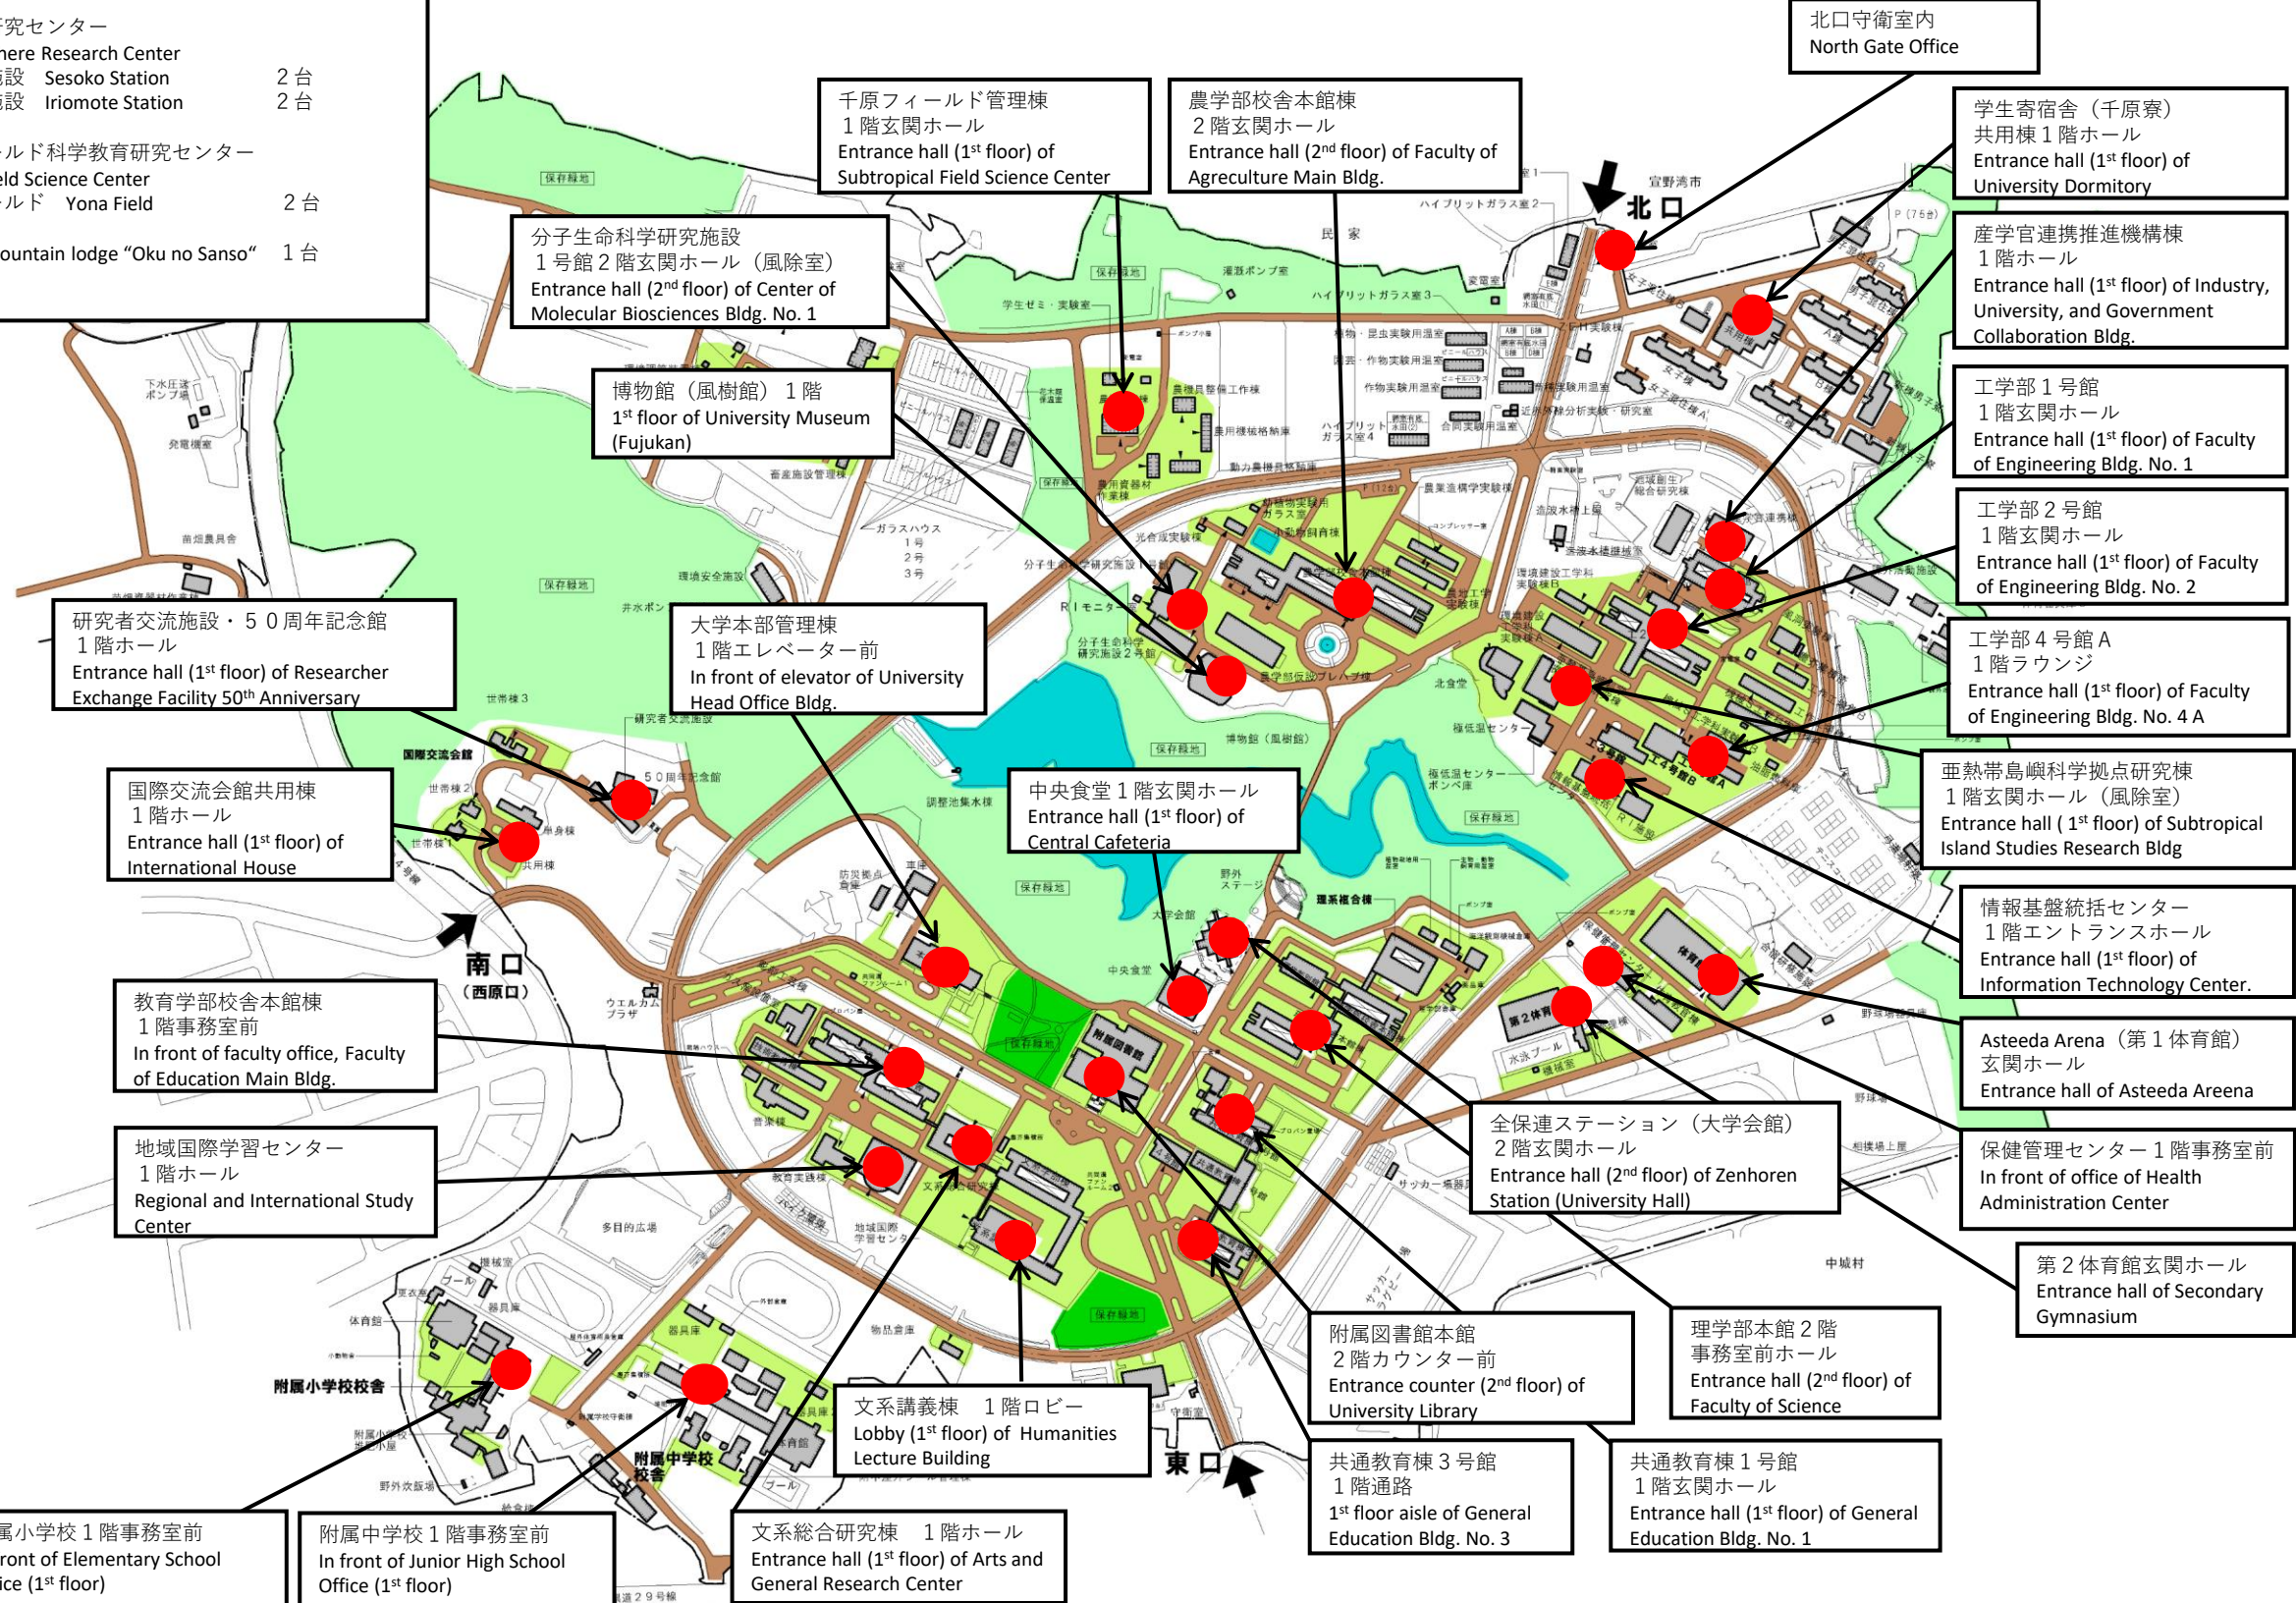

AED(自動体外式除細動器)学内配置図

令和4年7月1日現在

<その他関係施設> Other related facilities

- 熱帯生物圏研究センター
Tropical Biosphere Research Center
- 瀬底研究施設 Sesoko Station 2台
- 西表研究施設 Iriomote Station 2台
- 亜熱帯フィールド科学教育研究センター
Subtropical Field Science Center
- 与那フィールド Yona Field 2台
- 奥の山荘 Mountain lodge "Oku no Sanso" 1台

千原フィールド管理棟
1階玄関ホール
Entrance hall (1st floor) of
Subtropical Field Science Center

農学部校舎本館棟
2階玄関ホール
Entrance hall (2nd floor) of
Agriculture Main Bldg.

北口守衛室内
North Gate Office

学生寄宿舎 (千原寮)
共用棟 1階ホール
Entrance hall (1st floor) of
University Dormitory

分子生命科学研究所
1号館 2階玄関ホール (風除室)
Entrance hall (2nd floor) of Center of
Molecular Biosciences Bldg. No. 1

博物館 (風樹館) 1階
1st floor of University Museum
(Fujukan)

産学官連携推進機構棟
1階ホール
Entrance hall (1st floor) of Industry,
University, and Government
Collaboration Bldg.