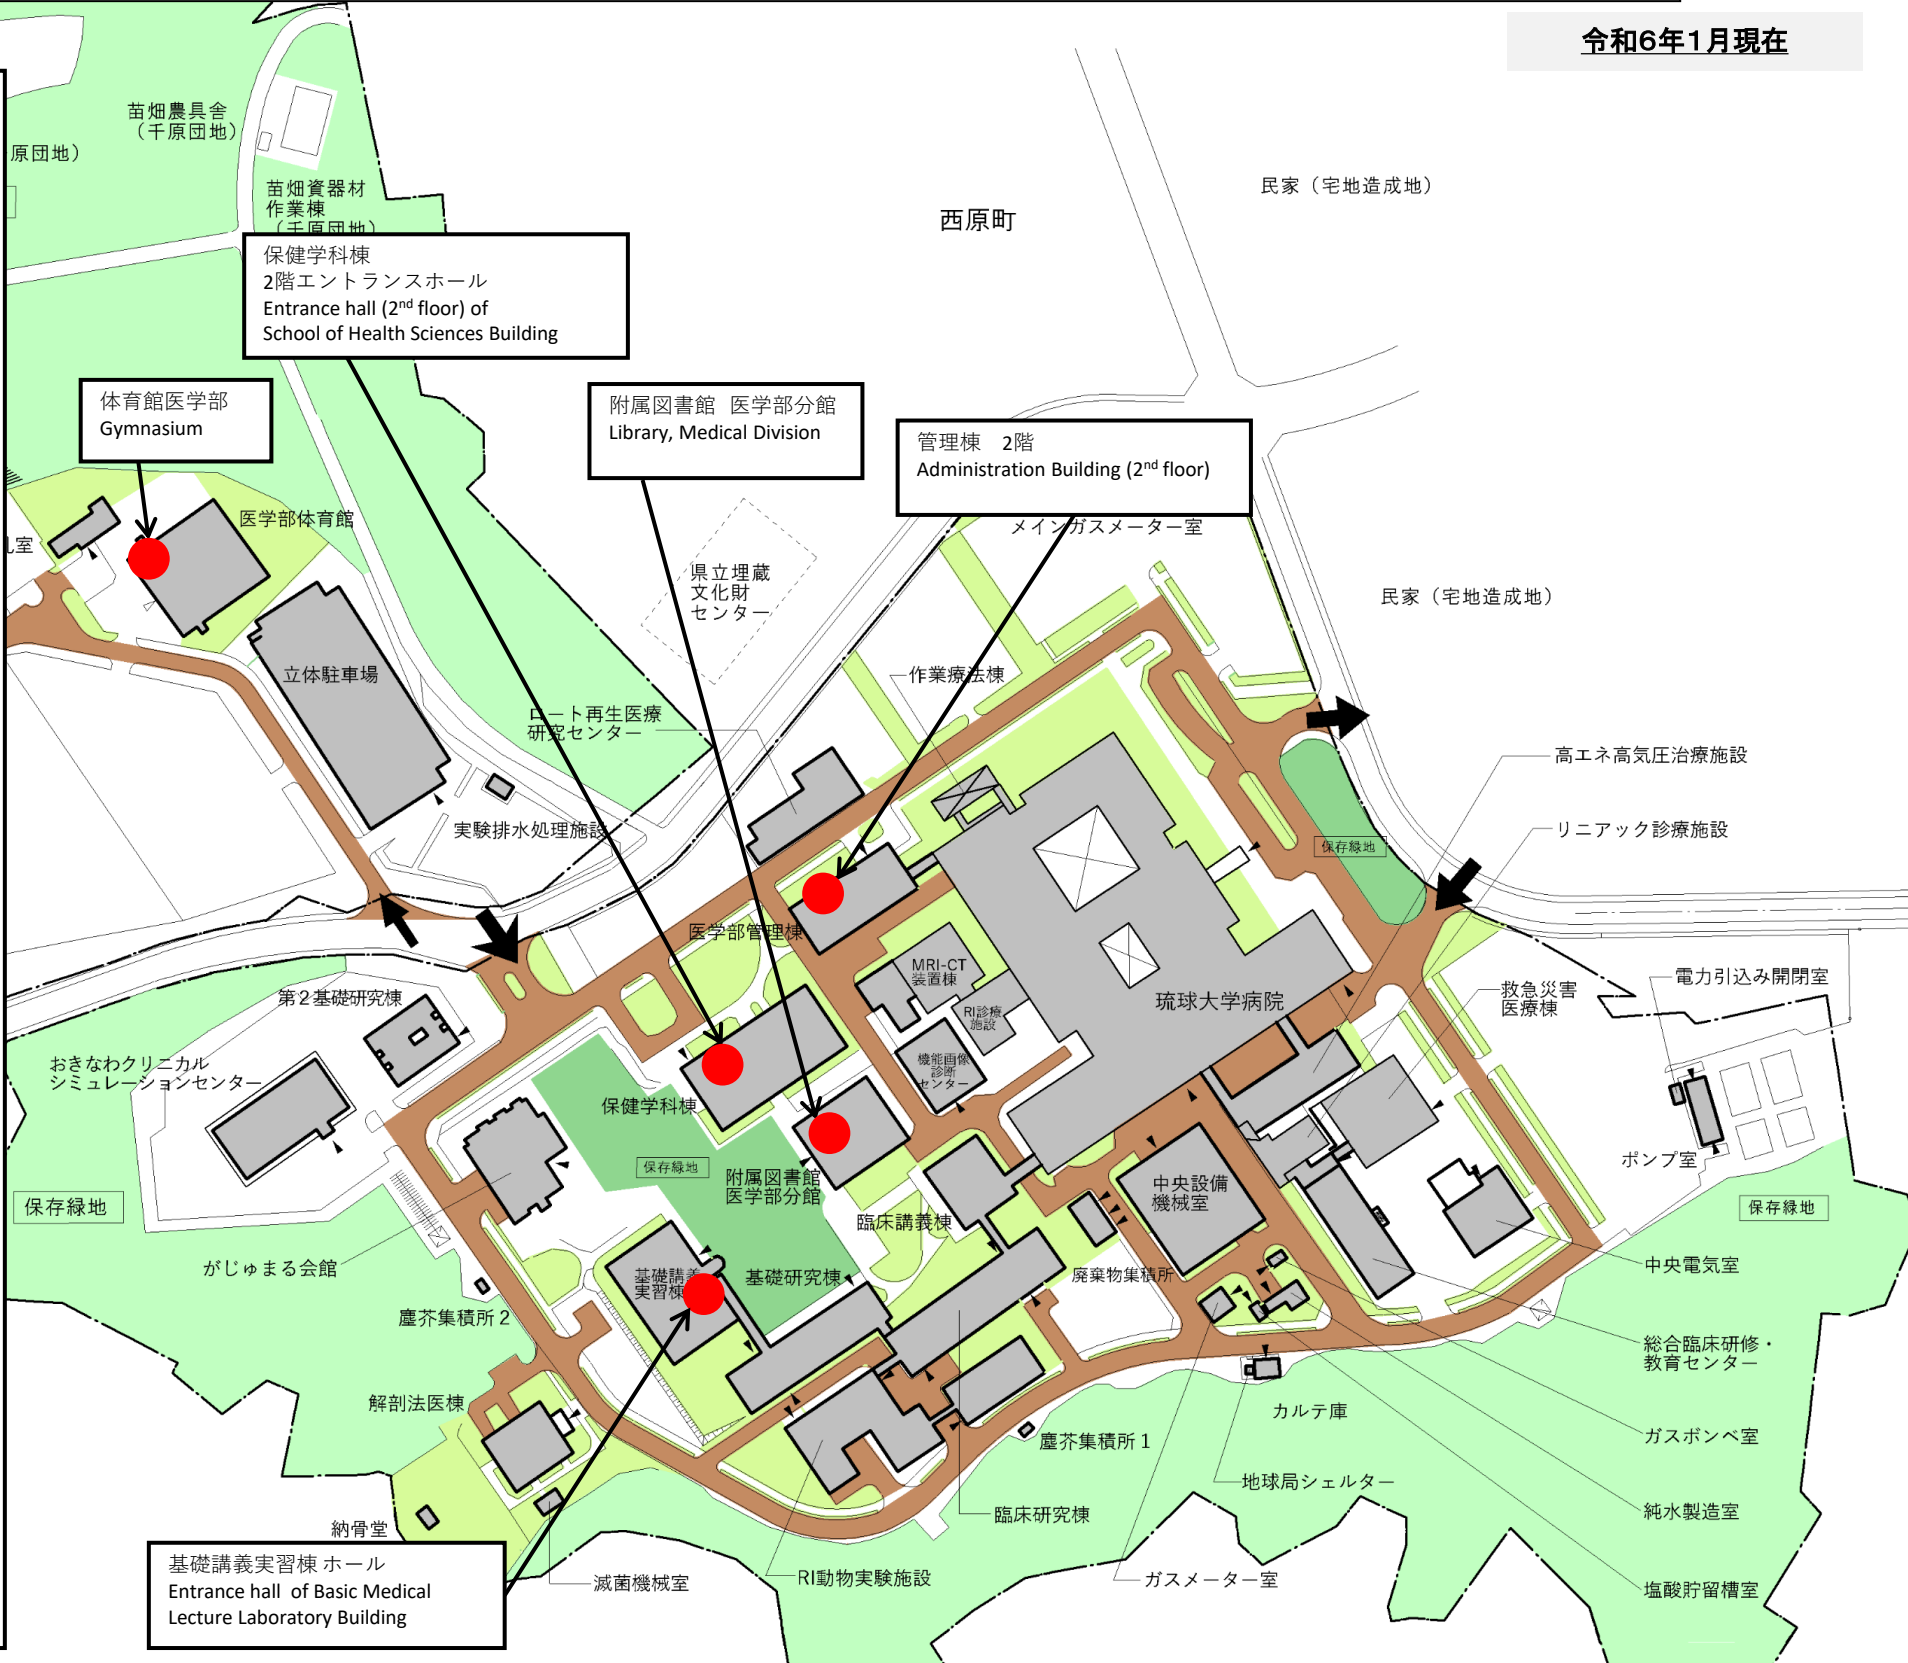

AED(自動体外式除細動器)学内配置図

令和4年7月1日現在

<その他関係施設> Other related facilities

- 熱帯生物圏研究センター
Tropical Biosphere Research Center
- 瀬底研究施設 Sesoko Station 2台
- 西表研究施設 Iriomote Station 2台
- 亜熱帯フィールド科学教育研究センター
Subtropical Field Science Center
- 与那フィールド Yona Field 2台
- 奥の山荘 Mountain lodge "Oku no Sanso" 1台

教育学部校舎本館棟
1階事務室前
In front of faculty office, Faculty
of Education Main Bldg.

Asteeda Arena (第1体育館)
玄関ホール
Entrance hall of Asteeda Arena

地域国際学習センター
1階ホール
Regional and International Study
Center

全保連ステーション (大学会館)
2階玄関ホール
Entrance hall (2nd floor) of Zenhoren
Station (University Hall)

共通教育棟 3号館
1階通路
1st floor aisle of General
Education Bldg. No. 3

共通教育棟 1号館
1階玄関ホール
Entrance hall (1st floor) of General
Education Bldg. No. 1

※本配置図は千原キャンパスにおけるAEDの全体的な配置状況を示すものです。具体的な配置場所については各施設等の標識等によりご確認ください。

AED (自動体外式除細動器) 学内配置図 (医学部・大学病院)

令和6年1月現在

< 琉球大学病院 > University of the Ryukyus Hospital

10階 10 th floor	
・東 East Ward	1台
・西 West Ward	1台
9階 9 th floor	
・東 East Ward	1台
・西 West Ward	1台
8階 8 th floor	
・東 East Ward	1台
・西 West Ward	1台
6階 6 th floor	
・東 East Ward	1台
5階 5 th floor	
・東 East Ward	1台
4階 4 th floor	
・東 East Ward	1台
・周産母子センター Maternity and Perinatal Care Center	1台
3階 3 rd floor	
・検査・輸血部 Division of Clinical Laboratory and Blood Transfusion	1台
2階 2 nd floor	
・ER(DMAT) Emergency Unit	2台
・ER	1台
・放射線 Division of Radiological Service	1台
・高エネルギー Radiation therapy (High-energy)	1台
・内視鏡室 Endoscopy	1台
・外科外来 Surgery I・II	1台
・受付ロビー Main Lobby	1台
1階 1 st floor	
・1W 1Th Floor West Ward	1台
・MRI室 MRI	1台
・機能画像診断センター Functional Imaging & Communication Center	1台
・リハビリテーション部 Rehabilitation Unit	1台
・泌尿器科外来 Urology	1台
・おきなわクリニカルシミュレーションセンター Okinawa Clinical Simulation Center	1台
・ME機器センター Department of Medical Engineering Center	1台