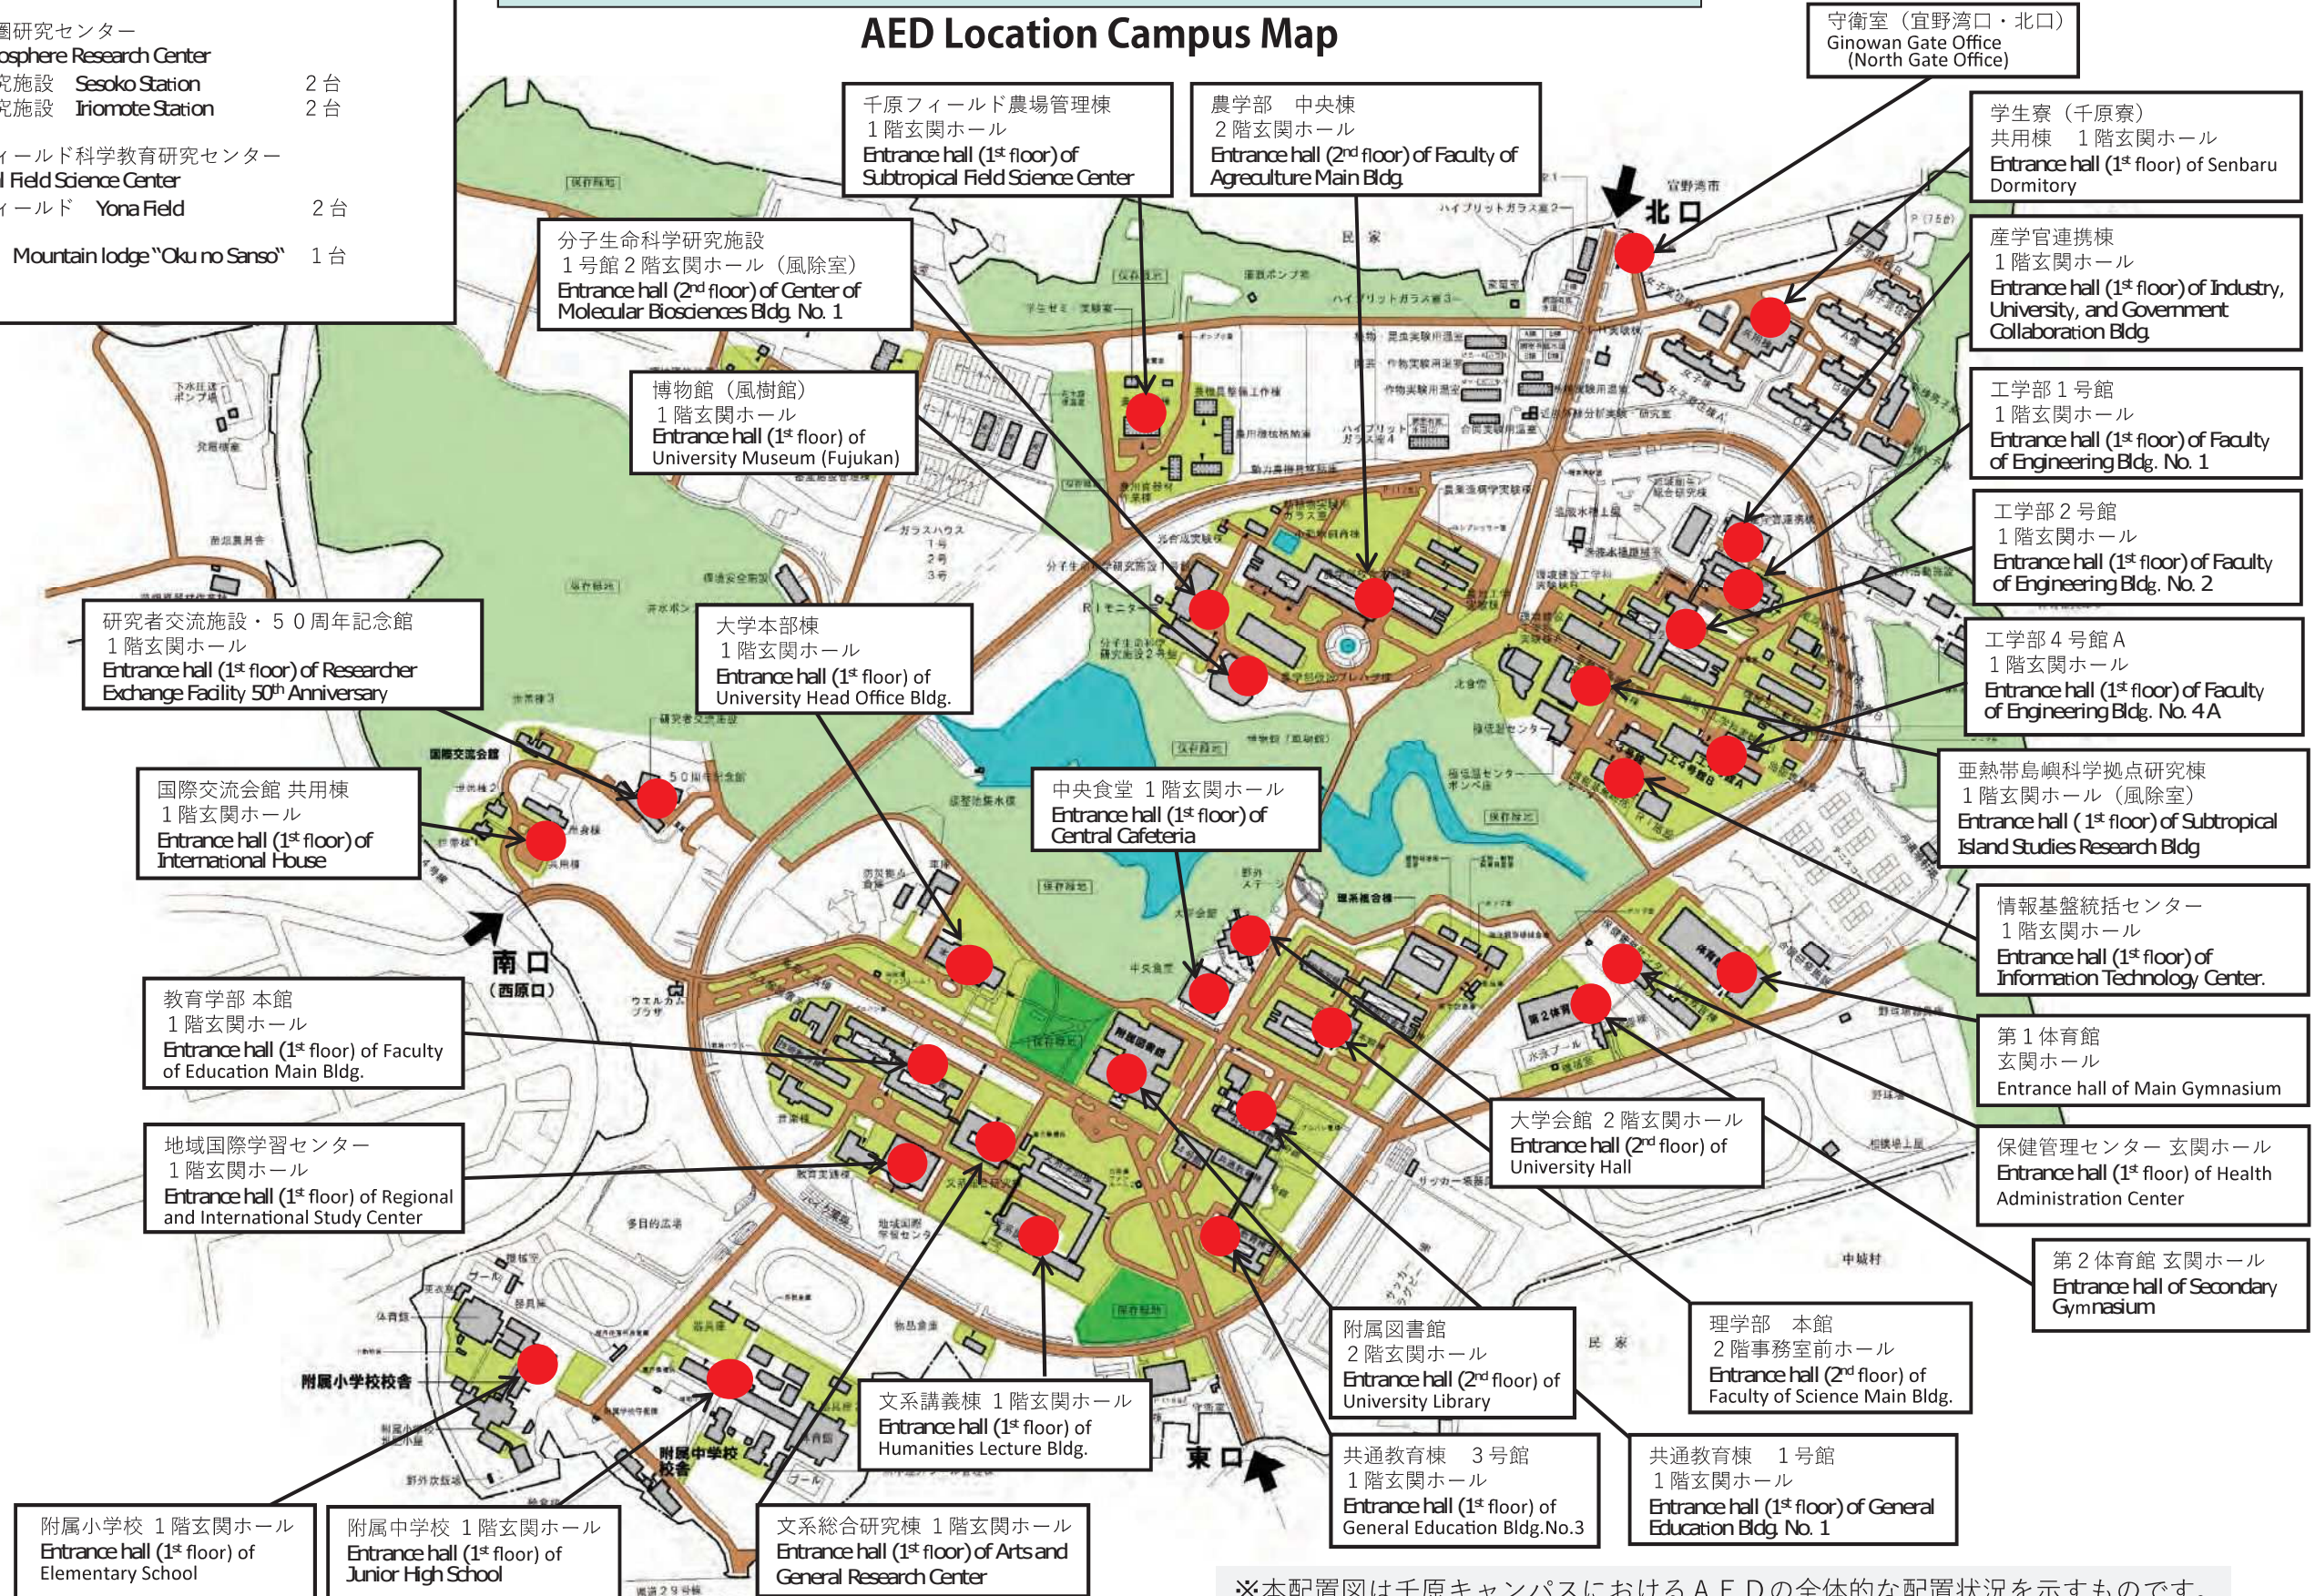

AED (自動体外式除細動器) 学内配置図

令和7年度版

AED Location Campus Map

- <その他関係施設> Other related facilities
- 熱帯生物圏研究センター
Tropical Biosphere Research Center
 - 瀬底研究施設 Sesoko Station 2台
 - 西表研究施設 Iriomote Station 2台
 - 亜熱帯フィールド科学教育研究センター
Subtropical Field Science Center
 - 与那フィールド Yona Field 2台
 - 奥の山荘 Mountain lodge "Oku no Sanso" 1台

千原フィールド農場管理棟
1階玄関ホール
Entrance hall (1st floor) of
Subtropical Field Science Center

農学部 中央棟
2階玄関ホール
Entrance hall (2nd floor) of Faculty of
Agriculture Main Bldg

守衛室 (宜野湾口・北口)
Ginowan Gate Office
(North Gate Office)

学生寮 (千原寮)
共用棟 1階玄関ホール
Entrance hall (1st floor) of Senbaru
Dormitory

分子生命科学研究所
1号館 2階玄関ホール (風除室)
Entrance hall (2nd floor) of Center of
Molecular Biosciences Bldg. No. 1

博物館 (風樹館)
1階玄関ホール
Entrance hall (1st floor) of
University Museum (Fujukan)

大学会館 2階玄関ホール
Entrance hall (2nd floor) of
University Hall

保健管理センター 玄関ホール
Entrance hall (1st floor) of Health
Administration Center

文系講義棟 1階玄関ホール
Entrance hall (1st floor) of
Humanities Lecture Bldg.

附属図書館
2階玄関ホール
Entrance hall (2nd floor) of
University Library