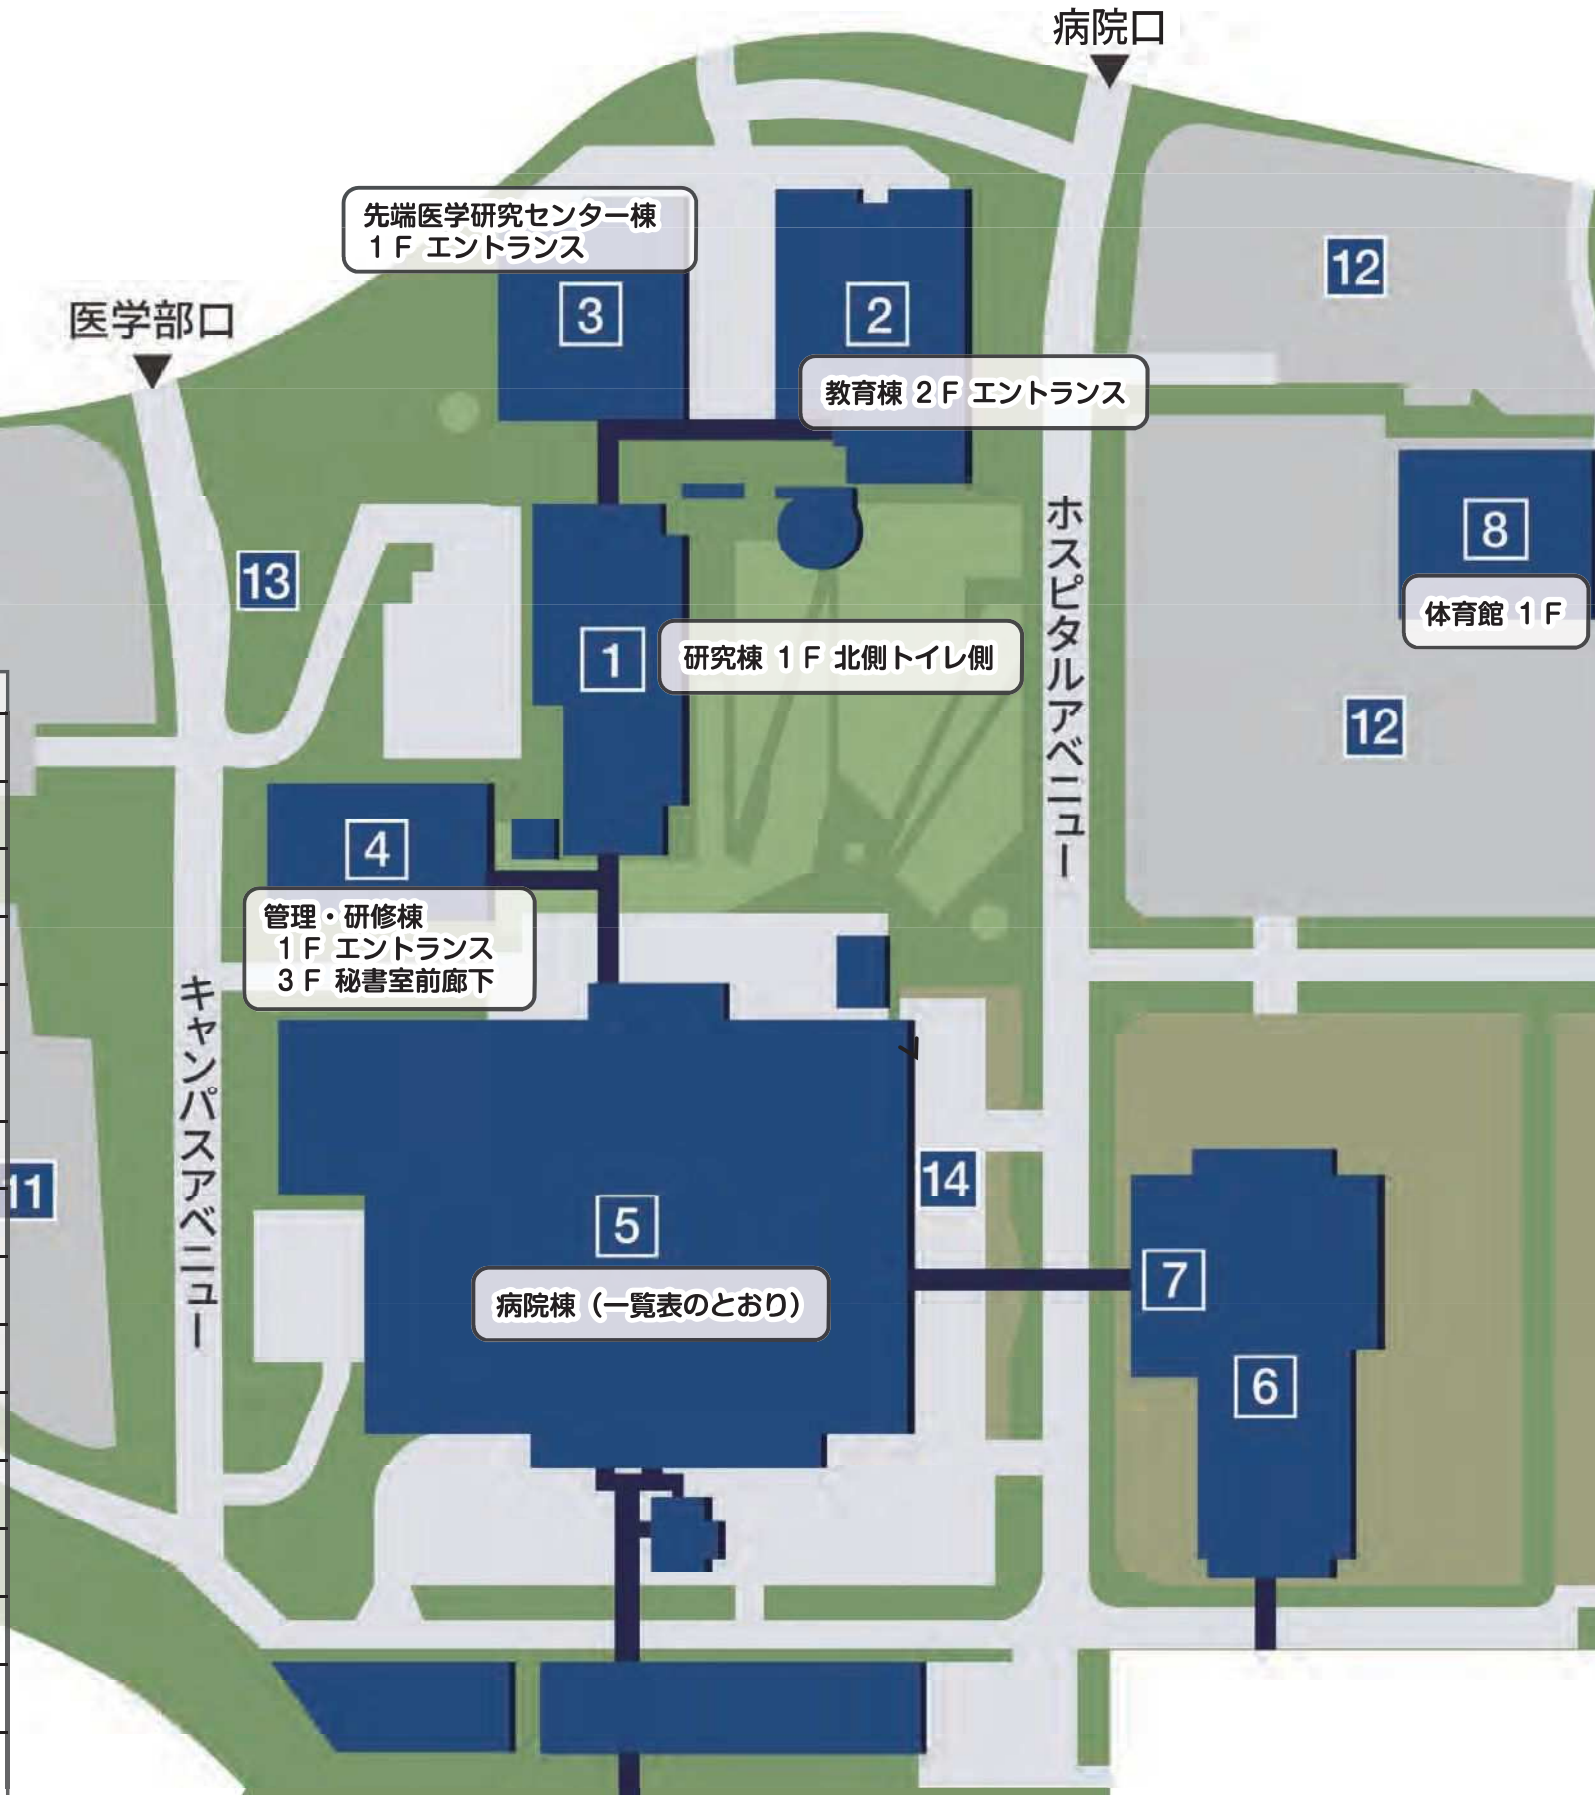

情報基盤統括センター
1階玄関ホール
Entrance hall (1st floor) of
Information Technology Center.

教育学部 本館
1階玄関ホール
Entrance hall (1st floor) of Faculty
of Education Main Bldg.

第1体育館
玄関ホール
Entrance hall of Main Gymnasium

地域国際学習センター
1階玄関ホール
Entrance hall (1st floor) of Regional
and International Study Center

大学会館 2階玄関ホール
Entrance hall (2nd floor) of
University Hall

保健管理センター 玄関ホール
Entrance hall (1st floor) of Health
Administration Center

文系講義棟 1階玄関ホール
Entrance hall (1st floor) of
Humanities Lecture Bldg.

附属図書館
2階玄関ホール
Entrance hall (2nd floor) of
University Library

附属小学校 1階玄関ホール
Entrance hall (1st floor) of
Elementary School

附属中学校 1階玄関ホール
Entrance hall (1st floor) of
Junior High School

文系総合研究棟 1階玄関ホール
Entrance hall (1st floor) of Arts and
General Research Center

※本配置図は千原キャンパスにおけるAEDの全体的な配置状況を示すものです。具体的な配置場所については各施設等の標識等によりご確認ください。

AED(自動体外式除細動器)学内配置図(医学部・大学病院)

令和7年度版

琉球大学病院 AED設置箇所 一覧 令和7年1月現在

フロア	設置先名称	設置台数
4 F	4 F E Vホール 4F Elevator Hall	1
	泌尿器科 外来 Urology	1
	コンビニ前 待合い Convenience Store	1
	リハビリテーション部 Rehabilitation Unit	1
5 F	周産母子センター(産科) Obstetrics	1
6 F	6 F E Vホール 6F Elevator Hall	1
7 F	7階 南病棟(精神科・神経科) 7F South Ward	1
8 F	8階 北病棟(耳鼻咽喉科・形成外科) 8F North Ward	1
	8階 南病棟(放射線科・麻酔科・口腔外科) 8F South Ward	1
9 F	9階 北病棟(第三内科) 9F North Ward	1
10 F	10階 北病棟(整形外科) 10F North Ward	1
	10階 南病棟(脳外科・眼科) 10F South Ward	1
11 F	11階 北病棟(婦人科) 11F North Ward	1
	11階 南病棟(泌尿器科・皮膚科) 11F South Ward	1
12 F	12階 北病棟(第二内科) 12F North Ward	1
13 F	13階 南病棟(第一内科・第二種感染症病棟) 13F South Ward	1